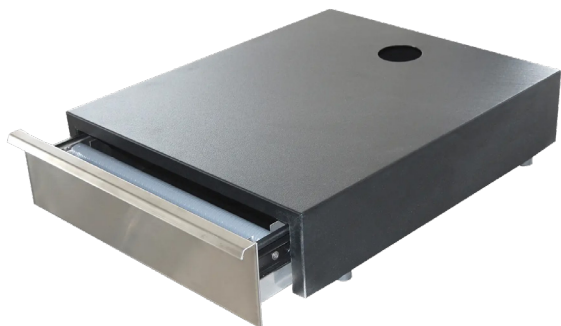

Technický list

Vlastnosti produktu

Podstavec pod kávovar

Model

WD/EMC 12 P

Sap kód

00006481

Skupina artiklů

Příslušenství

Podstavec pod kávovar

Model	Sap kód	00006481
WD/EMC 12 P	Skupina artiklů	Příslušenství

1. Sap kód:

00006481

6. Šířka brutto [mm]:

510

2. Šířka netto [mm]: